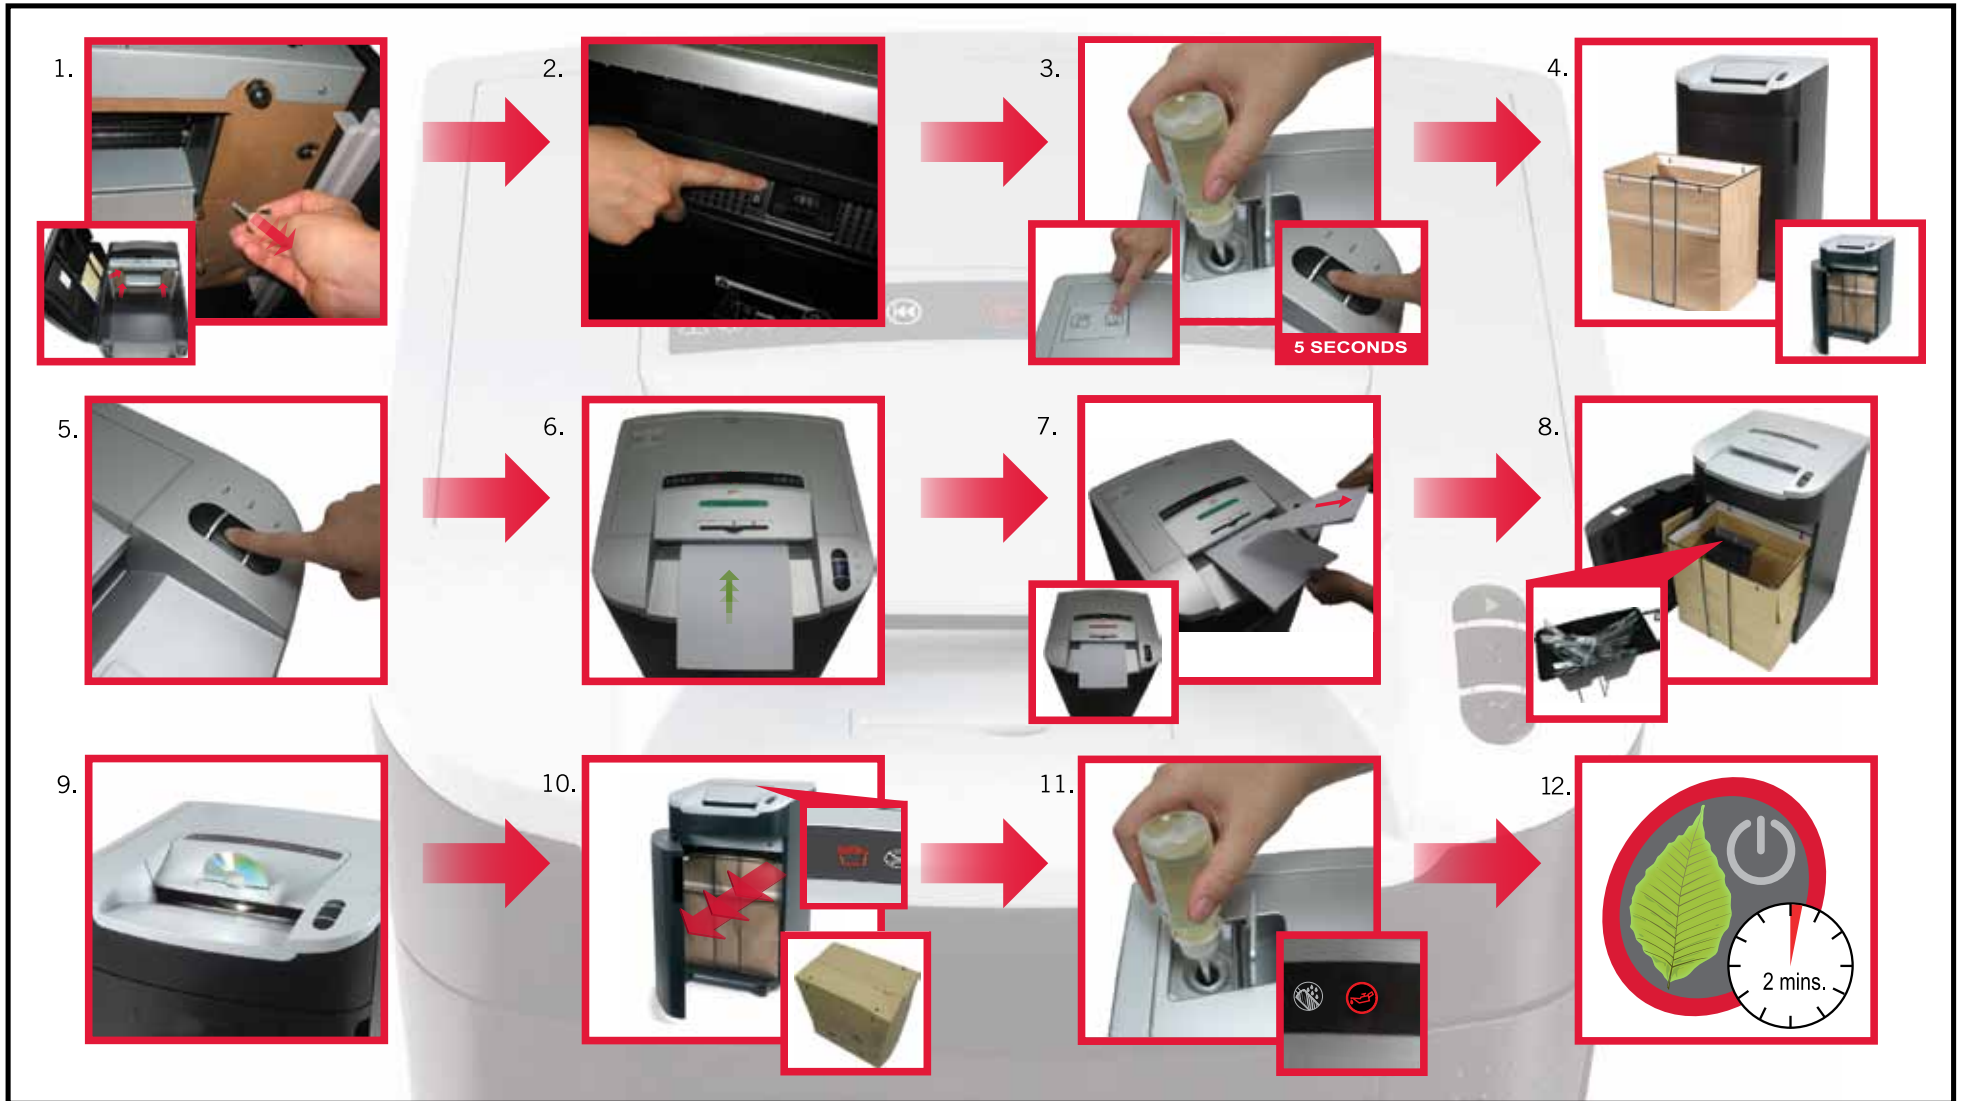

Swingline

LS32-30
LX20-30

- E** Quick start guide. Important! Register warranty overleaf.
- FR** Guide de démarrage rapide. Important ! S'enregistrer garantie au verso.
- S** Guía de inicio rápido. ¡Importante! Registre el producto garantía al dorso.